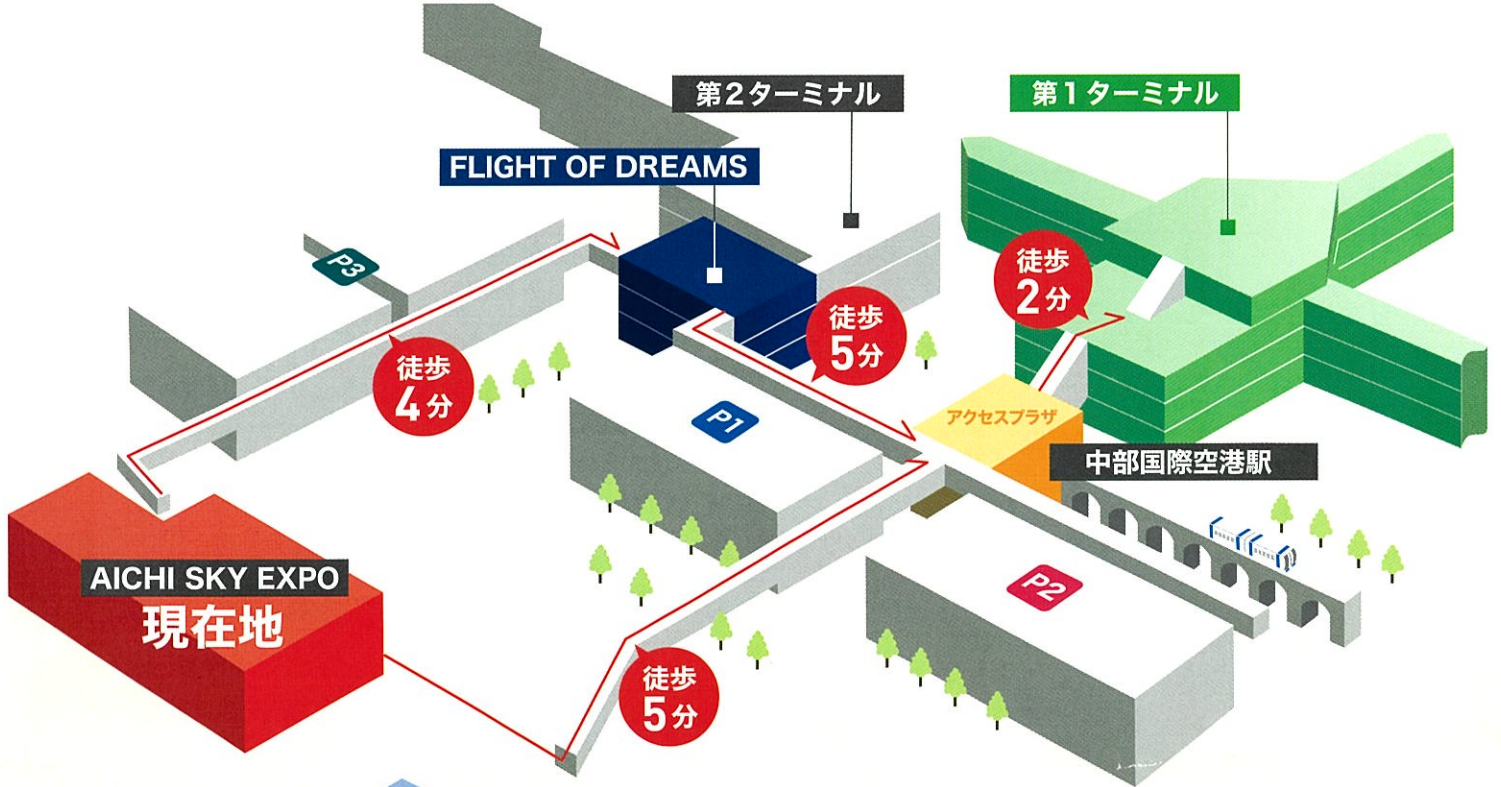

愛知県国際展示場にお越しのお客様へ

セントレアアプリで便利に、お得に

名古屋ゆし

第1ターミナル
コメダ珈琲店

第1ターミナル
四代目鍵三郎 宮きしめん

第1ターミナル
まるや本店

第1ターミナル
鶏三和

第1ターミナル
若鯨家

第1ターミナル
まるは食堂

第1ターミナル
みそかつ矢場とん

第1ターミナル
矢場味仙

▶ 空港マップは裏面をご覧ください！

※写真はイメージです（時期によりクーポンの内容が異なることがあります。）

セントレアアプリの  ショップ・レストラン から
気になるお店をさくっと確認！

無料ダウンロードして全てのクーポンをチェック！
お気に入りのお店のクーポンが、きっと見つかる

セントレアアプリ 

centrair

第1ターミナル | 名古屋めしを中心に様々なレストランやご当地土産が勢ぞろい！スカイデッキの眺めも最高！

FLIGHT OF DREAMS | すべての人に、飛行機とともに過ごすオンリーワンなひとときを。コワーキングにもどうぞ！

**”もっとお得”な
セントレアカード**

年会費より多く
セントレア駐車場が使えて

お得!

セントレアでのお買物で
ポイントが貯まって

お得!