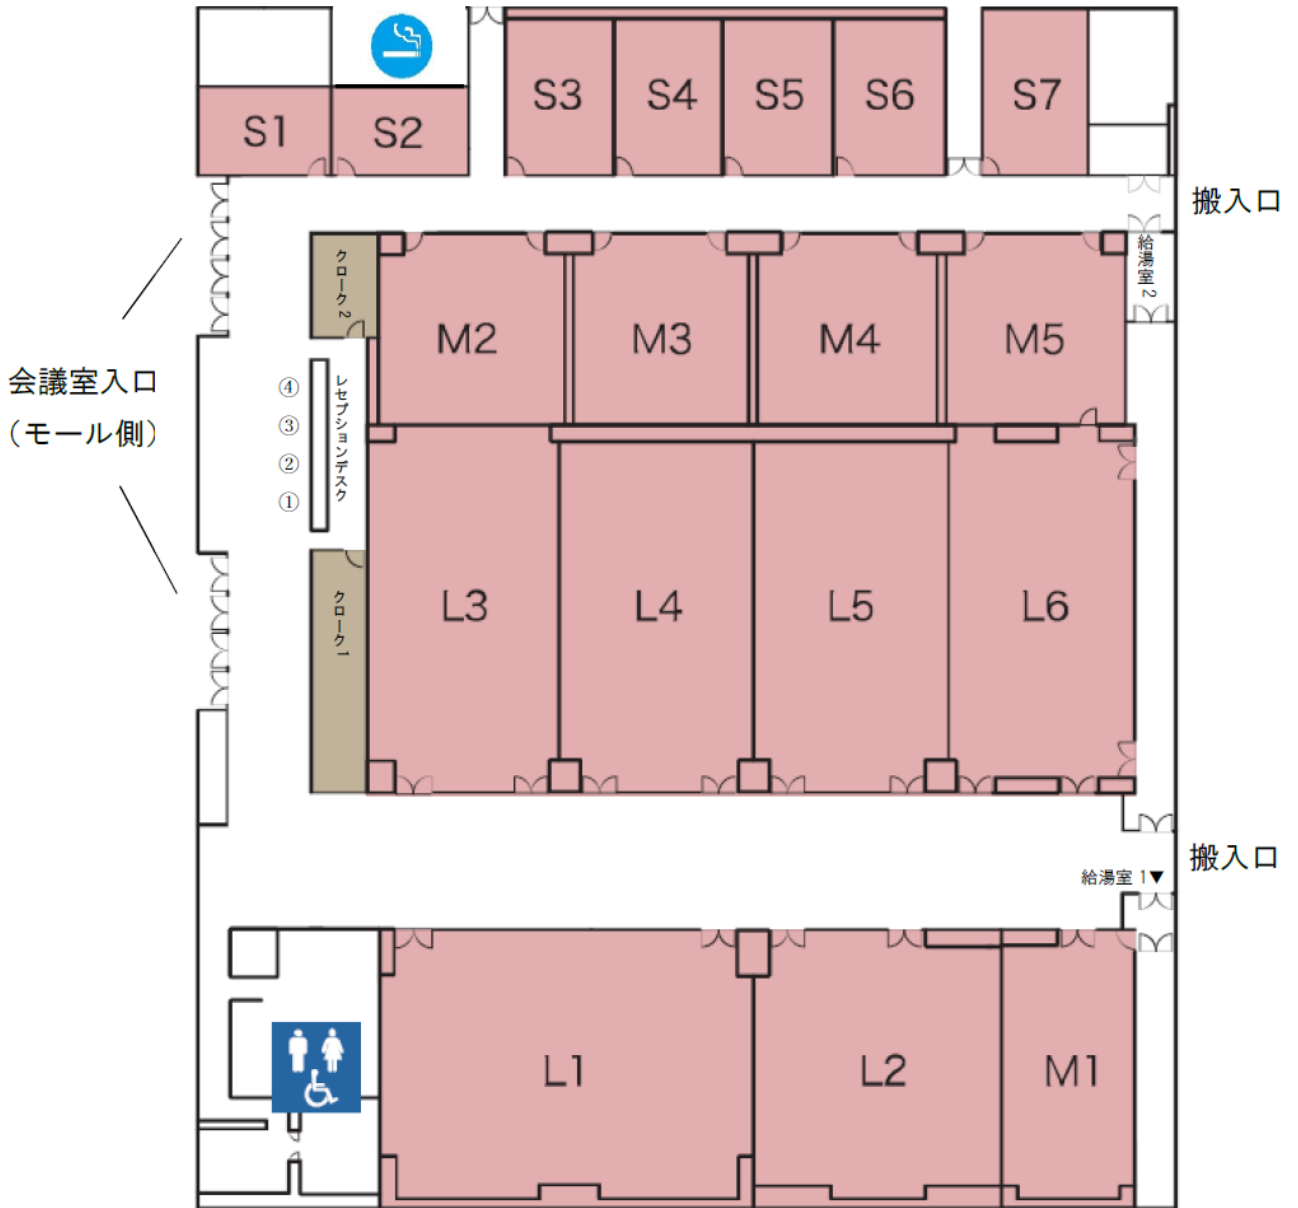

机の奥行きS1, S2, S7, L1, L3~L6は450mm、S3~S6, M1~M5, L2は600mm。原状復帰の時にご注意ください。

机   
 椅子   
 演台   
 ハンガーラック   
 (ハンガー20個付き)

会議室平面図