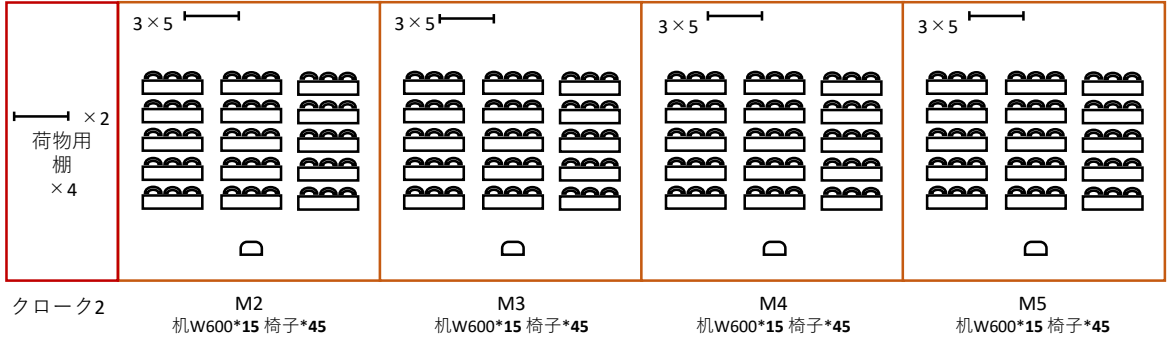

机の奥行きS1, S2, S7, L1, L3~L6は450mm、S3~S6, M1~M5, L2は600mm。原状復帰の時にご注意ください。

机   
 椅子   
 演台   
 ハンガーラック   
 (ハンガー20個付き)

会議室平面図