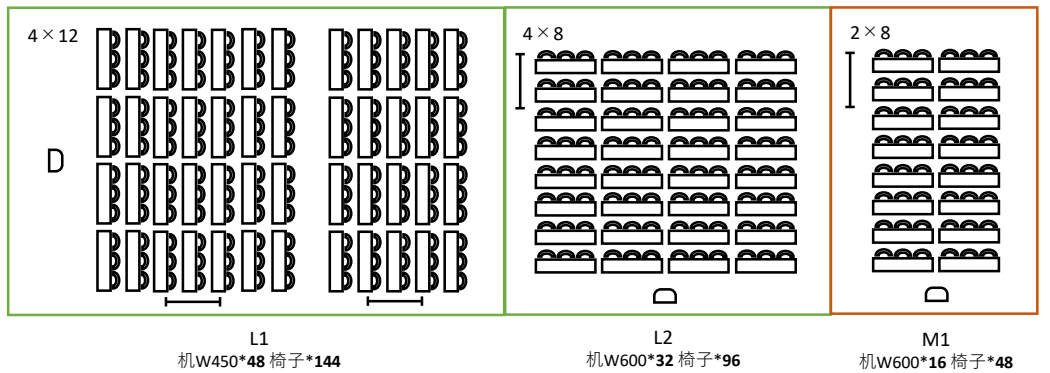

机の奥行きS1, S2, S7, L1, L3~L6は450mm、S3~S6, M1~M5, L2は600mm。原状復帰の時にご注意ください。

机   
 椅子   
 演台   
 ハンガーラック   
 (ハンガー20個付き)

会議室平面図