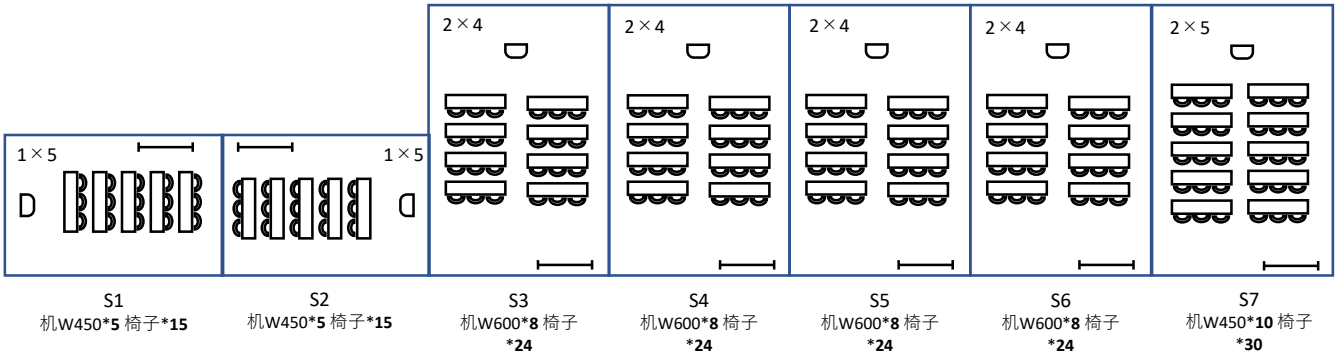

机の奥行きS1, S2, S7, L1, L3~L6は450mm、S3~S6, M1~M5, L2は600mm。原状復帰の時にご注意ください。

机   
 椅子   
 演台   
 ハンガーラック   
 (ハンガー20個付き)

会議室平面図