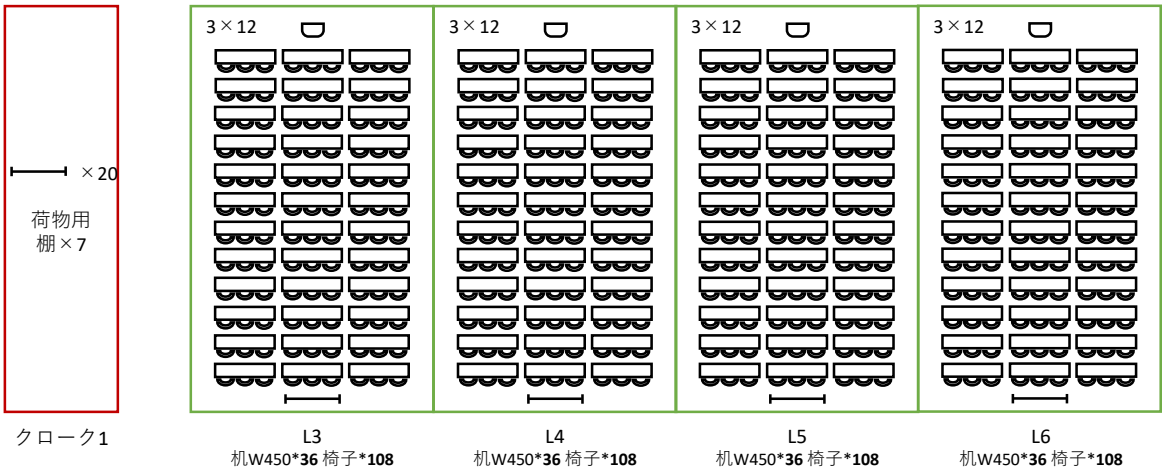

机の奥行きS1, S2, S7, L1, L3~L6は450mm、S3~S6, M1~M5, L2は600mm。原状復帰の時にご注意ください。

机   
 椅子   
 演台   
 ハンガーラック   
 (ハンガー20個付き)

会議室平面図